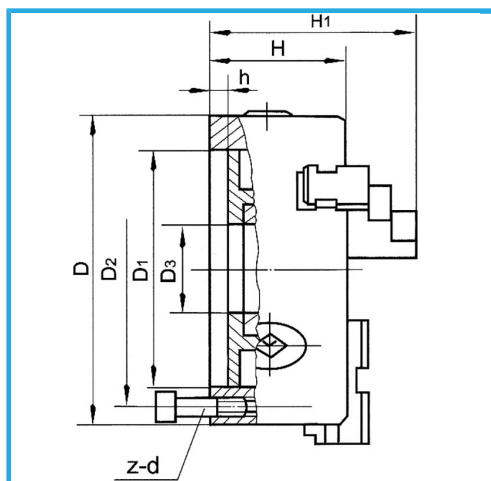

**ART. M079A/250/D1-5**  
MANDRINO A 4+4 GRIFFE AUTOCENTRANTE DI PRECISIONE  
CAMLOCK

**FERVI**

A GUIDA SINGOLA. GRIFFE INTEGRALI, SERRAGGIO CONCENTRICO,  
DOTATO DI 1 SERIE COMPOSTA DA 4 GRIFFE PER INTERNI, 1 SERIE  
COMPOSTA...

€630,00

D1	82,563 mm
D2	104,8 mm
D3	70 mm
H1	139 mm
H	95 mm
h	15 mm
z-d	6-M12 mm
Quadro chiave	12 mm
A - A1	6 - 110 mm
B - B1	80 - 250 mm
C - C1	90 - 250 mm
Peso netto	35 kg
Peso lordo	2,04 kg
Codice EAN	8012667397975