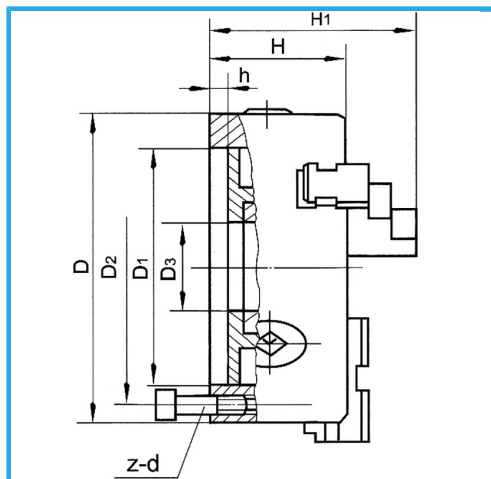

ART. M079A/250/D1-8
MANDRINO A 4+4 GRIFFE AUTOCENTRANTE DI PRECISIONE
CAMLOCK

FERVI

A GUIDA SINGOLA. GRIFFE INTEGRALI, SERRAGGIO CONCENTRICO,
DOTATO DI 1 SERIE COMPOSTA DA 4 GRIFFE PER INTERNI, 1 SERIE
COMPOSTA...

€630,00

D1	139,719 mm
D2	171,4 mm
D3	80 mm
H1	142 mm
H	98 mm
h	18 mm
z-d	6-M20 mm
Quadro chiave	12 mm
A - A1	6 - 110 mm
B - B1	80 - 250 mm
C - C1	90 - 250 mm
Peso netto	35 kg
Peso lordo	2,04 kg
Codice EAN	8012667397999