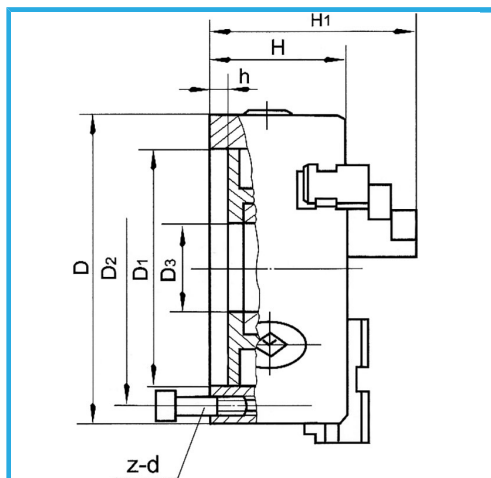

ART. M079A/200/D1-4
PLATO PRECISION 4+4 GARRAS AUTOCENTRANTE
CONTRAPLATO CAMLOCK

GUIA UNICA, GARRAS MONOBLOCK SUJECCIÓN CONCÉNTRICA
 EQUIPADO CON 1 JUEGO 4 GARRAS INTERIORES 1 JUEGO 4 GARRAS...

€501,00

D1	63,513 mm
D2	82,6 mm
D3	50 mm
H1	124 mm
H	86 mm
h	13 mm
z-d	3-M10 mm
Cuadro llave	12 mm
A - A1	4 - 85 mm
B - B1	65 - 200 mm
Punzón plano cónico	65 - 200 mm
Peso neto	19 kg
Peso bruto	2,04 kg
Codigo de barras	8012667397951