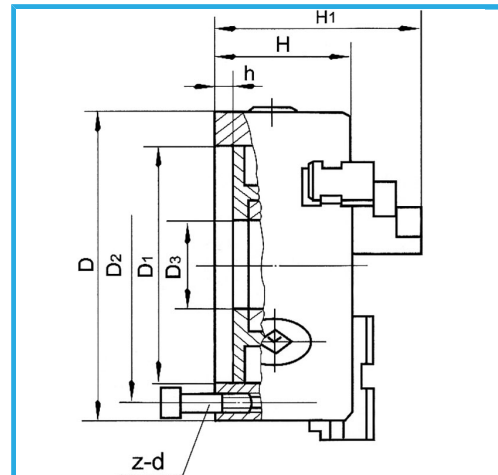

EINZELNE FÜHRUNG, AUSGESTATTET MIT 3 INNEN - AUßEN  
 UMKEHRBAREN HARTEN BACKEN, SPANNSCHLÜSSEL UND...

D1	165 mm
D2	180 mm
D3	65 mm
H1	122 mm
H	75 mm
h	5 mm
z-d	3-M10 mm
<b>Vierkantschlüssel</b>	12 mm
A - A1	4 - 85 mm
B - B1	65 - 200 mm
C - C1	65 - 200 mm
<b>Nettogewicht</b>	14 kg
<b>Bruttogewicht</b>	13,64 kg
<b>EAN-Code</b>	8012667397289