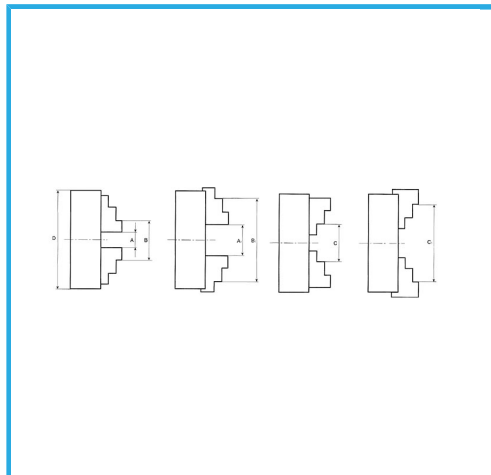

EINZELNE FÜHRUNG, AUSGESTATTET MIT 3 INNEN - AUßEN  
 UMKEHRBAREN HARTEN BACKEN, SPANNSCHLÜSSEL UND...

D1	165 mm
D2	180 mm
D3	65 mm
H1	122 mm
H	75 mm
h	5 mm
z-d	3-M10 mm
<b>Vierkantschlüssel</b>	12 mm
A - A1	4 - 85 mm
B - B1	65 - 200 mm
C - C1	65 - 200 mm
<b>Nettogewicht</b>	14 kg
<b>Bruttogewicht</b>	13,64 kg
<b>EAN-Code</b>	8012667397289