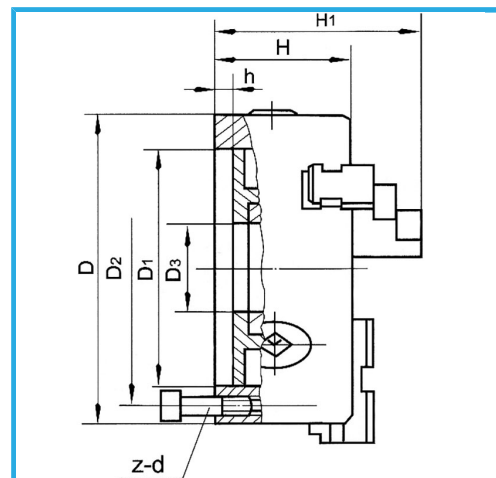

ART. M005A/200
MANDRINO A 3 GRIFFE REVERSIBILI AUTOCENTRANTE DI PRECISIONE

A GUIDA SINGOLA, DOTATO SERIE 3 GRIFFE DURE INTERNE - ESTERNE REVERSIBILI, CHIAVE DI SERRAGGIO E VITI FISSAGGIO GRIFFE....

€384,00

D1	165 mm
D2	180 mm
D3	65 mm
H1	122 mm
H	75 mm
h	5 mm
z-d	3-M10 mm
Quadro chiave	12 mm
A - A1	4 - 85 mm
B - B1	65 - 200 mm
C - C1	65 - 200 mm
Peso netto	14 kg
Peso lordo	13,64 kg
Codice EAN	8012667397289