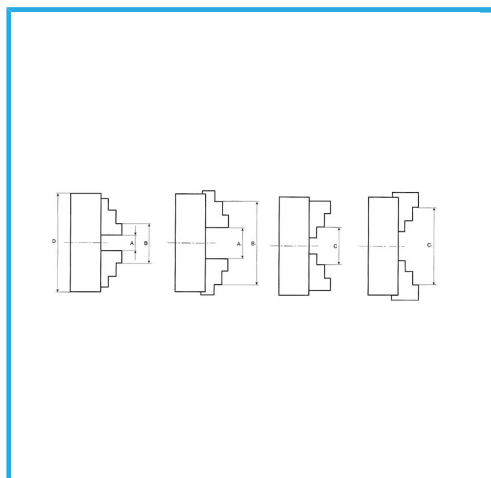

ART. M005A/200
MANDRINO A 3 GRIFFE REVERSIBILI AUTOCENTRANTE DI PRECISIONE

A GUIDA SINGOLA, DOTATO SERIE 3 GRIFFE DURE INTERNE - ESTERNE REVERSIBILI, CHIAVE DI SERRAGGIO E VITI FISSAGGIO GRIFFE....

€384,00

D1	165 mm
D2	180 mm
D3	65 mm
H1	122 mm
H	75 mm
h	5 mm
z-d	3-M10 mm
Quadro chiave	12 mm
A - A1	4 - 85 mm
B - B1	65 - 200 mm
C - C1	65 - 200 mm
Peso netto	14 kg
Peso lordo	13,64 kg
Codice EAN	8012667397289