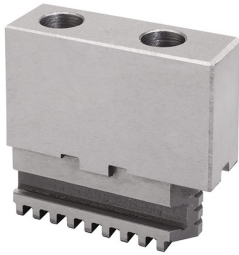

MIT BASIS AUS GEHÄRTETEM STAHL, FÜR SELBSTZENTRIERENDES  
FUTTER MIT EINFACHER FÜHRUNG.

**Spannfutter**

Ø 400 mm

**Bruttogewicht**

13,30 kg

**EAN-Code**

8012667397647

Box