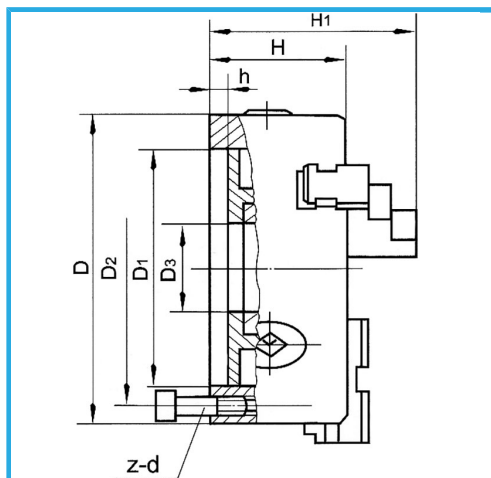

ART. M079A/320/D1-6
PLATO PRECISION 4+4 GARRAS AUTOCENTRANTE
CONTRAPLATO CAMLOCK

GUIA UNICA, GARRAS MONOBLOCK SUJECCIÓN CONCÉNTRICA
 EQUIPADO CON 1 JUEGO 4 GARRAS INTERIORES 1 JUEGO 4 GARRAS...

€1.250,00

D1	106,375 mm
D2	133,4 mm
D3	102 mm
H1	158 mm
H	103,5 mm
h	16 mm
z-d	6-M16 mm
Cuadro llave	13 mm
A - A1	11,5 - 145 mm
B - B1	95 - 320 mm
Punzón plano cónico	110 - 320 mm
Peso neto	56 kg
Peso bruto	2,04 kg
Codigo de barras	8012667398002