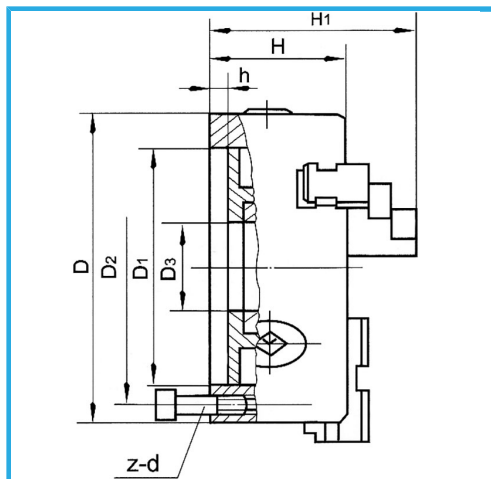

ART. M079A/320/D1-6
MANDRINO A 4+4 GRIFFE AUTOCENTRANTE DI PRECISIONE
CAMLOCK

A GUIDA SINGOLA. GRIFFE INTEGRALI, SERRAGGIO CONCENTRICO, DOTATO DI 1 SERIE COMPOSTA DA 4 GRIFFE PER INTERNI, 1 SERIE COMPOSTA...

€1.250,00

D1	106,375 mm
D2	133,4 mm
D3	102 mm
H1	158 mm
H	103,5 mm
h	16 mm
z-d	6-M16 mm
Quadro chiave	13 mm
A - A1	11,5 - 145 mm
B - B1	95 - 320 mm
C - C1	110 - 320 mm
Peso netto	56 kg
Peso lordo	2,04 kg
Codice EAN	8012667398002