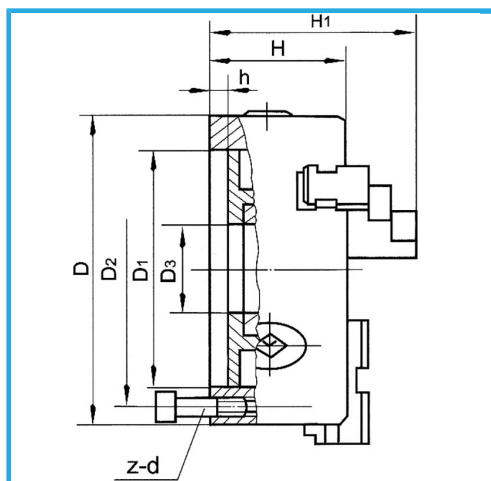

ART. M079A/320/D1-8
MANDRINO A 4+4 GRIFFE AUTOCENTRANTE DI PRECISIONE
CAMLOCK

A GUIDA SINGOLA. GRIFFE INTEGRALI, SERRAGGIO CONCENTRICO, DOTATO DI 1 SERIE COMPOSTA DA 4 GRIFFE PER INTERNI, 1 SERIE COMPOSTA...

€1.250,00

D1	139,719 mm
D2	171,4 mm
D3	102 mm
H1	158 mm
H	103,5 mm
h	18 mm
z-d	6-M20 mm
Quadro chiave	13 mm
A - A1	11,5 - 145 mm
B - B1	95 - 320 mm
C - C1	110 - 320 mm
Peso netto	56 kg
Peso lordo	2,04 kg
Codice EAN	8012667398019