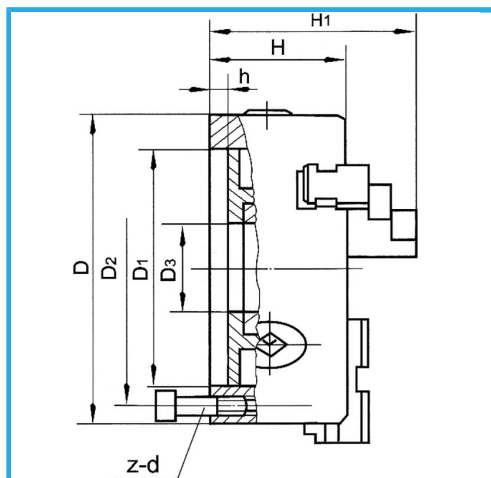

ART. M079A/250/D1-6
PLATO PRECISION 4+4 GARRAS AUTOCENTRANTE
CONTRAPLATO CAMLOCK

GUIA UNICA, GARRAS MONOBLOCK SUJECCIÓN CONCÉNTRICA
 EQUIPADO CON 1 JUEGO 4 GARRAS INTERIORES 1 JUEGO 4 GARRAS...

€630,00

D1	106,375 mm
D2	133,4 mm
D3	80 mm
H1	142 mm
H	98 mm
h	16 mm
z-d	6-M16 mm
Cuadro llave	12 mm
A - A1	6 - 110 mm
B - B1	80 - 250 mm
Punzón plano cónico	90 - 250 mm
Peso neto	35 kg
Peso bruto	2,04 kg
Codigo de barras	8012667397982