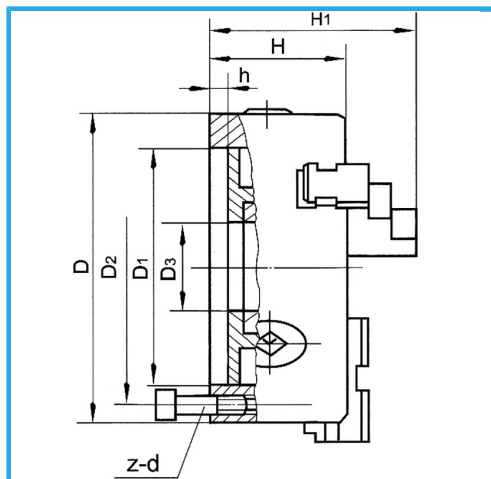

**ART. M079A/250/D1-6**  
MANDRINO A 4+4 GRIFFE AUTOCENTRANTE DI PRECISIONE  
CAMLOCK

A GUIDA SINGOLA. GRIFFE INTEGRALI, SERRAGGIO CONCENTRICO,  
DOTATO DI 1 SERIE COMPOSTA DA 4 GRIFFE PER INTERNI, 1 SERIE  
COMPOSTA...

€630,00

D1	106,375 mm
D2	133,4 mm
D3	80 mm
H1	142 mm
H	98 mm
h	16 mm
z-d	6-M16 mm
Quadro chiave	12 mm
A - A1	6 - 110 mm
B - B1	80 - 250 mm
C - C1	90 - 250 mm
Peso netto	35 kg
Peso lordo	2,04 kg
Codice EAN	8012667397982