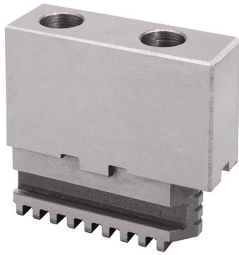

MIT BASIS AUS GEHÄRTETEM STAHL, FÜR SELBSTZENTRIERENDES
FUTTER MIT EINFACHER FÜHRUNG.

Spannfutter

Ø 200 mm

Bruttogewicht

3,80 kg

EAN-Code

8012667397616

Box