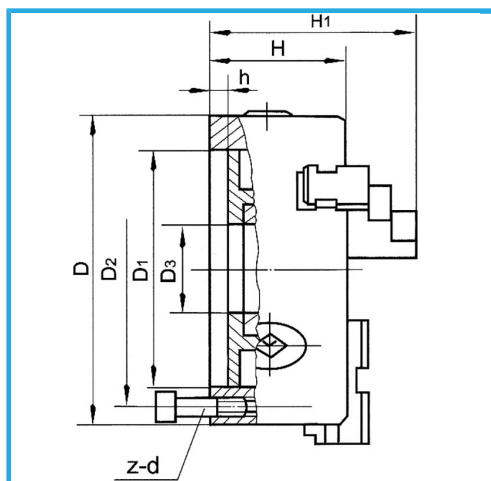

**ART. M078A/320/D1-8**  
**MANDRINO A 3+3 GRIFFE AUTOCENTRANTE DI PRECISIONE**  
**CAMLOCK**

**FERVI**

A GUIDA SINGOLA. GRIFFE INTEGRALI, SERRAGGIO CONCENTRICO, DOTATO DI 1 SERIE COMPOSTA DA 3 GRIFFE PER INTERNI, 1 SERIE COMPOSTA...

€1.160,00

D1	139,719 mm
D2	171,4 mm
D3	102 mm
H1	158 mm
H	103,5 mm
h	18 mm
z-d	6-M20 mm
Quadro chiave	13 mm
A - A1	11,5 - 145 mm
B - B1	95 - 320 mm
C - C1	110 - 320 mm
Peso netto	51 kg
Peso lordo	1,86 kg
Codice EAN	8012667397920