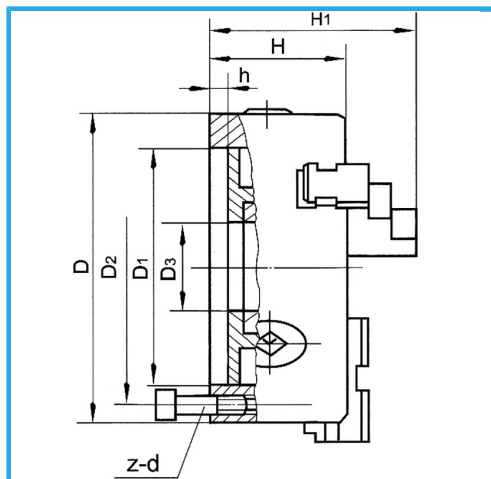

**ART. M078A/320/D1-8**  
**MANDRINO A 3+3 GRIFFE AUTOCENTRANTE DI PRECISIONE**  
**CAMLOCK**

**FERVI**

A GUIDA SINGOLA. GRIFFE INTEGRALI, SERRAGGIO CONCENTRICO, DOTATO DI 1 SERIE COMPOSTA DA 3 GRIFFE PER INTERNI, 1 SERIE COMPOSTA...

€1.160,00

D1	139,719 mm
D2	171,4 mm
D3	102 mm
H1	158 mm
H	103,5 mm
h	18 mm
z-d	6-M20 mm
Quadro chiave	13 mm
A - A1	11,5 - 145 mm
B - B1	95 - 320 mm
C - C1	110 - 320 mm
Peso netto	51 kg
Peso lordo	1,86 kg
Codice EAN	8012667397920