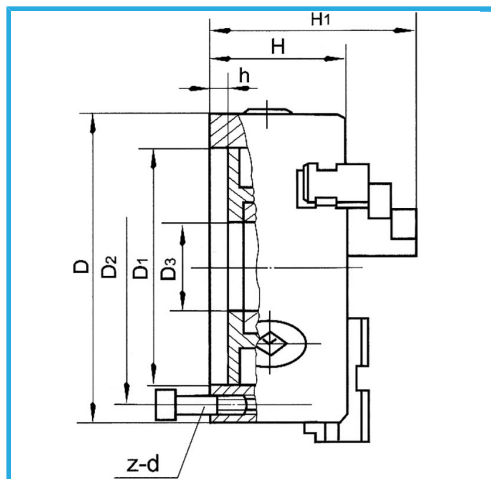

ART. M078A/250/D1-6
MANDRINO A 3+3 GRIFFE AUTOCENTRANTE DI PRECISIONE
CAMLOCK

FERVI

A GUIDA SINGOLA. GRIFFE INTEGRALI, SERRAGGIO CONCENTRICO,
DOTATO DI 1 SERIE COMPOSTA DA 3 GRIFFE PER INTERNI, 1 SERIE
COMPOSTA...

€567,00

D1	106,375 mm
D2	133,4 mm
D3	80 mm
H1	142 mm
H	98 mm
h	16 mm
z-d	6-M16 mm
Quadro chiave	12 mm
A - A1	6 - 110 mm
B - B1	80 - 250 mm
C - C1	90 - 250 mm
Peso netto	32 kg
Peso lordo	34,00 kg
Codice EAN	8012667397890