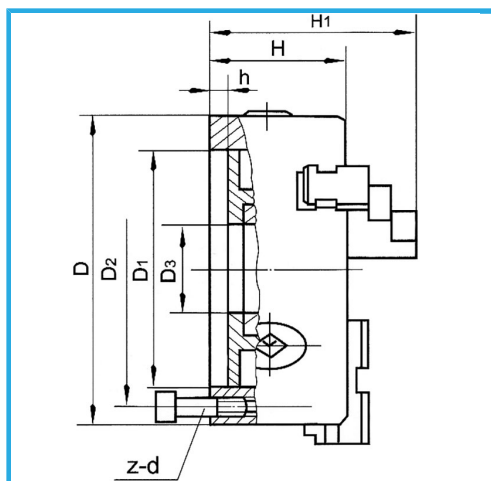

**ART. M078A/250/D1-6**  
**MANDRINO A 3+3 GRIFFE AUTOCENTRANTE DI PRECISIONE**  
**CAMLOCK**

A GUIDA SINGOLA. GRIFFE INTEGRALI, SERRAGGIO CONCENTRICO, DOTATO DI 1 SERIE COMPOSTA DA 3 GRIFFE PER INTERNI, 1 SERIE COMPOSTA...

€567,00

D1	106,375 mm
D2	133,4 mm
D3	80 mm
H1	142 mm
H	98 mm
h	16 mm
z-d	6-M16 mm
Quadro chiave	12 mm
A - A1	6 - 110 mm
B - B1	80 - 250 mm
C - C1	90 - 250 mm
Peso netto	32 kg
Peso lordo	34,00 kg
Codice EAN	8012667397890