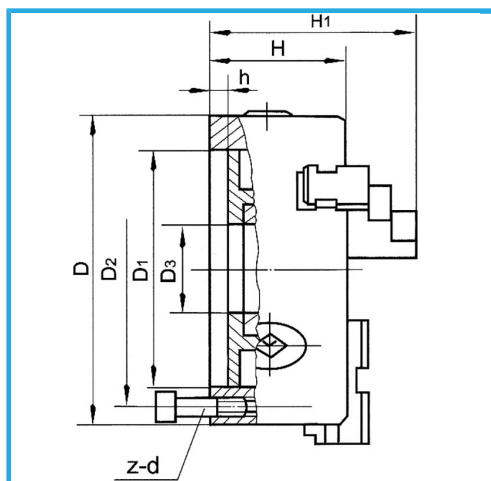

ART. M078A/250/D1-5
MANDRINO A 3+3 GRIFFE AUTOCENTRANTE DI PRECISIONE
CAMLOCK

FERVI

A GUIDA SINGOLA. GRIFFE INTEGRALI, SERRAGGIO CONCENTRICO,
DOTATO DI 1 SERIE COMPOSTA DA 3 GRIFFE PER INTERNI, 1 SERIE
COMPOSTA...

€567,00

D1	82,563 mm
D2	104,8 mm
D3	70 mm
H1	139 mm
H	95 mm
h	15 mm
z-d	6-M12 mm
Quadro chiave	12 mm
A - A1	6 - 110 mm
B - B1	80 - 250 mm
C - C1	90 - 250 mm
Peso netto	32 kg
Peso lordo	1,86 kg
Codice EAN	8012667397883