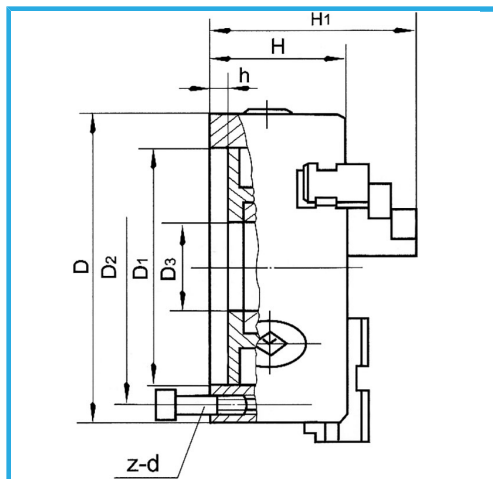

ART. M078A/250/D1-5
MANDRINO A 3+3 GRIFFE AUTOCENTRANTE DI PRECISIONE
CAMLOCK

A GUIDA SINGOLA. GRIFFE INTEGRALI, SERRAGGIO CONCENTRICO, DOTATO DI 1 SERIE COMPOSTA DA 3 GRIFFE PER INTERNI, 1 SERIE COMPOSTA...

€567,00

D1	82,563 mm
D2	104,8 mm
D3	70 mm
H1	139 mm
H	95 mm
h	15 mm
z-d	6-M12 mm
Quadro chiave	12 mm
A - A1	6 - 110 mm
B - B1	80 - 250 mm
C - C1	90 - 250 mm
Peso netto	32 kg
Peso lordo	1,86 kg
Codice EAN	8012667397883