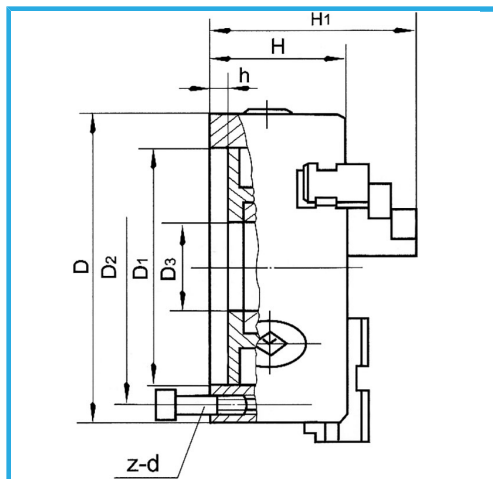

ART. M078A/200/D1-4
MANDRINO A 3+3 GRIFFE AUTOCENTRANTE DI PRECISIONE
CAMLOCK

FERVI

A GUIDA SINGOLA. GRIFFE INTEGRALI, SERRAGGIO CONCENTRICO, DOTATO DI 1 SERIE COMPOSTA DA 3 GRIFFE PER INTERNI, 1 SERIE COMPOSTA...

€440,00

D1	63,513 mm
D2	82,6 mm
D3	50 mm
H1	124 mm
H	86 mm
h	13 mm
z-d	3-M10 mm
Quadro chiave	12 mm
A - A1	4 - 85 mm
B - B1	65 - 200 mm
C - C1	65 - 200 mm
Peso netto	17 kg
Peso lordo	1,86 kg
Codice EAN	8012667397869