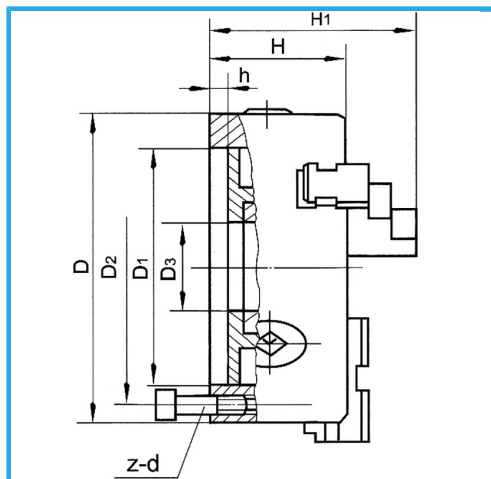

ART. M078A/160/D1-4
MANDRINO A 3+3 GRIFFE AUTOCENTRANTE DI PRECISIONE
CAMLOCK

A GUIDA SINGOLA. GRIFFE INTEGRALI, SERRAGGIO CONCENTRICO,
DOTATO DI 1 SERIE COMPOSTA DA 3 GRIFFE PER INTERNI, 1 SERIE
COMPOSTA...

€313,00

D1	63,513 mm
D2	82,6 mm
D3	40 mm
H1	100,5 mm
H	71 mm
h	13 mm
z-d	3-M10 mm
Quadro chiave	10 mm
A - A1	3 - 55 mm
B - B1	50 - 160 mm
C - C1	55 - 145 mm
Peso netto	10,6 kg
Peso lordo	11,00 kg
Codice EAN	8012667397852