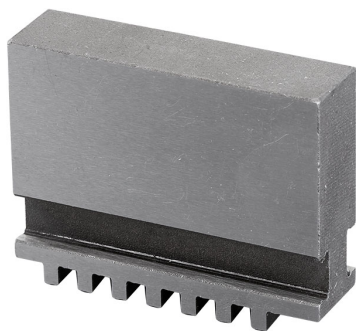

PARA PLATOS AUTOCENTRANTES CON GUIA UNICA.

€106,00

Portabrocas

Ø 100 mm

Peso bruto

0,79 kg

Dimensiones de embalaje

65x95x60h mm

Codigo de barras

8012667398170

Caja