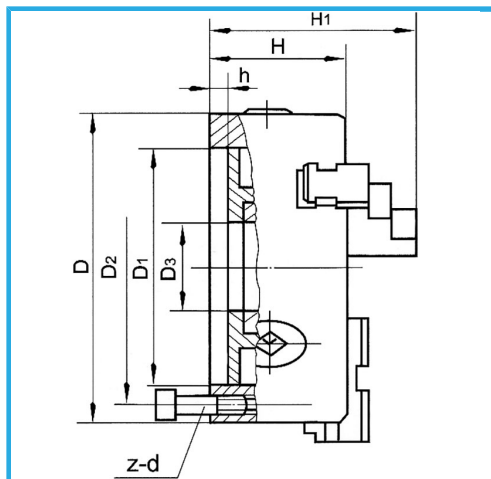

ART. M078A/320/D1-6
MANDRINO A 3+3 GRIFFE AUTOCENTRANTE DI PRECISIONE
CAMLOCK

A GUIDA SINGOLA. GRIFFE INTEGRALI, SERRAGGIO CONCENTRICO, DOTATO DI 1 SERIE COMPOSTA DA 3 GRIFFE PER INTERNI, 1 SERIE COMPOSTA...

€1.160,00

D1	106,375 mm
D2	133,4 mm
D3	102 mm
H1	158 mm
H	103,5 mm
h	16 mm
z-d	6-M16 mm
Quadro chiave	13 mm
A - A1	11,5 - 145 mm
B - B1	95 - 320 mm
C - C1	110 - 320 mm
Peso netto	51 kg
Peso lordo	1,86 kg
Codice EAN	8012667397913