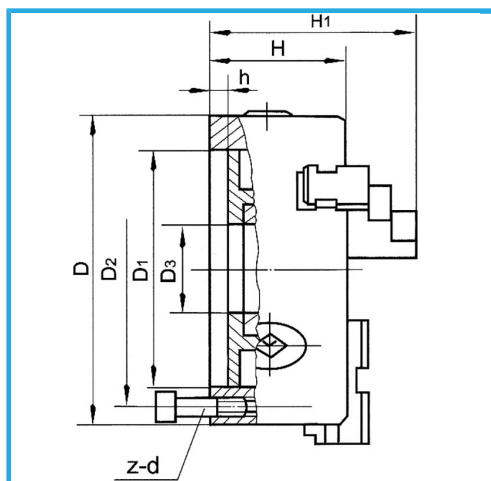

**ART. M078A/250/D1-8**  
MANDRINO A 3+3 GRIFFE AUTOCENTRANTE DI PRECISIONE  
CAMLOCK

A GUIDA SINGOLA. GRIFFE INTEGRALI, SERRAGGIO CONCENTRICO,  
DOTATO DI 1 SERIE COMPOSTA DA 3 GRIFFE PER INTERNI, 1 SERIE  
COMPOSTA...

€567,00

D1	139,719 mm
D2	171,4 mm
D3	80 mm
H1	142 mm
H	98 mm
h	18 mm
z-d	6-M20 mm
Quadro chiave	12 mm
A - A1	6 - 110 mm
B - B1	80 - 250 mm
C - C1	90 - 250 mm
Peso netto	32 kg
Peso lordo	1,86 kg
Codice EAN	8012667397906