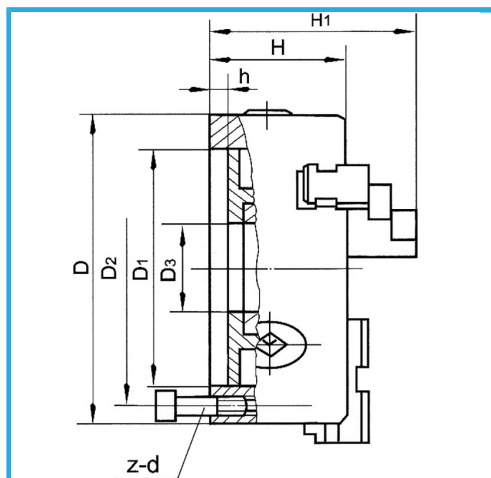

ART. M078A/400/D1-8
PLATO PRECISION 3+3 GARRAS AUTOCENTRANTE
CONTRAPLATO CAMLOCK

GUIA UNICA, GARRAS MONOBLOCK SUJECCIÓN CONCÉNTRICA
 EQUIPADO CON 1 JUEGO 3 GARRAS INTERIORES 1 JUEGO 3 GARRAS...

€1.900,00

D1	139,719 mm
D2	171,4 mm
D3	130 mm
H1	173 mm
H	118 mm
h	18 mm
z-d	6-M20 mm
Cuadro llave	14 mm
A - A1	15 - 210 mm
B - B1	120 - 400 mm
Punzón plano cónico	120 - 400 mm
Peso neto	82 kg
Peso bruto	1,86 kg
Codigo de barras	8012667397937