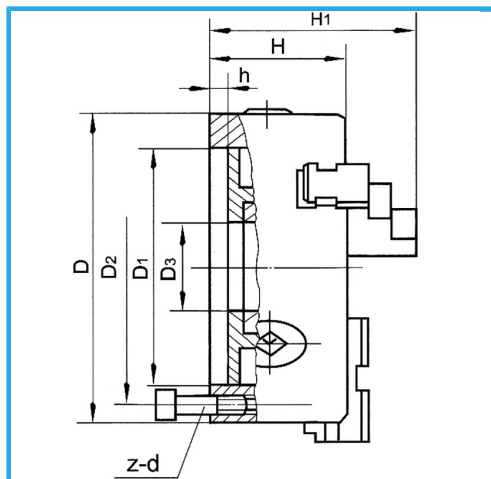

**ART. M078A/400/D1-8**  
MANDRINO A 3+3 GRIFFE AUTOCENTRANTE DI PRECISIONE  
CAMLOCK

**FERVI**

A GUIDA SINGOLA. GRIFFE INTEGRALI, SERRAGGIO CONCENTRICO,  
DOTATO DI 1 SERIE COMPOSTA DA 3 GRIFFE PER INTERNI, 1 SERIE  
COMPOSTA...

€1.900,00

D1	139,719 mm
D2	171,4 mm
D3	130 mm
H1	173 mm
H	118 mm
h	18 mm
z-d	6-M20 mm
Quadro chiave	14 mm
A - A1	15 - 210 mm
B - B1	120 - 400 mm
C - C1	120 - 400 mm
Peso netto	82 kg
Peso lordo	1,86 kg
Codice EAN	8012667397937