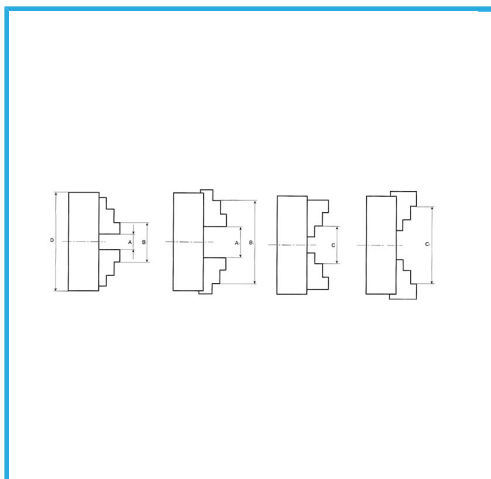

A GUIDA SINGOLA. GRIFFE INTEGRALI, SERRAGGIO CONCENTRICO, DOTATO DI: 1 SERIE COMPOSTA DA 3 GRIFFE PER INTERNI, 1 SERIE COMPOSTA...

€1.120,00

D1	270 mm
D2	290 mm
D3	100 mm
H1	143,5 mm
H	95 mm
h	11 mm
z-d	3-M16 mm
Quadro chiave	13 mm
A - A1	11,5 - 145 mm
B - B1	95 - 320 mm
C - C1	110 - 320 mm
Peso netto	47,5 kg
Peso lordo	64,00 kg
Dimensioni imballo	440x470x300h mm
Codice EAN	8012667397753

Scatola

Cassa di legno

Ghisa