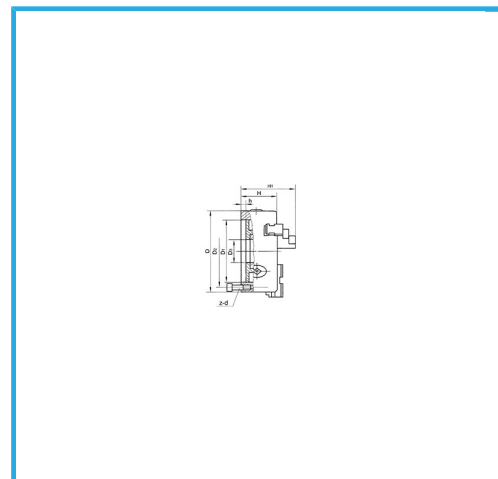

A GUIDA SINGOLA. GRIFFE INTEGRALI, SERRAGGIO CONCENTRICO, DOTATO DI: 1 SERIE COMPOSTA DA 3 GRIFFE PER INTERNI, 1 SERIE COMPOSTA...

€1.120,00

D1	270 mm
D2	290 mm
D3	100 mm
H1	143,5 mm
H	95 mm
h	11 mm
z-d	3-M16 mm
Quadro chiave	13 mm
A - A1	11,5 - 145 mm
B - B1	95 - 320 mm
C - C1	110 - 320 mm
Peso netto	47,5 kg
Peso lordo	64,00 kg
Dimensioni imballo	440x470x300h mm
Codice EAN	8012667397753

Scatola

Cassa di legno

Ghisa