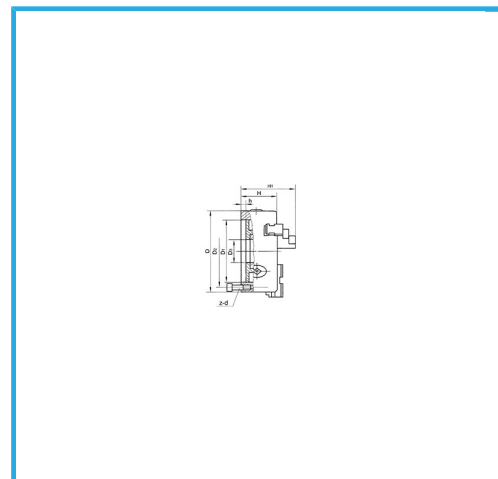

A GUIDA SINGOLA. GRIFFE INTEGRALI, SERRAGGIO CONCENTRICO,
DOTATO DI: 1 SERIE COMPOSTA DA 3 GRIFFE PER INTERNI, 1 SERIE
COMPOSTA...

€1.120,00

D1	270 mm
D2	290 mm
D3	100 mm
H1	143,5 mm
H	95 mm
h	11 mm
z-d	3-M16 mm
Quadro chiave	13 mm
A - A1	11,5 - 145 mm
B - B1	95 - 320 mm
C - C1	110 - 320 mm
Peso netto	47,5 kg
Peso lordo	64,00 kg
Codice EAN	8012667397753

Scatola

Cassa di
legno

Ghisa