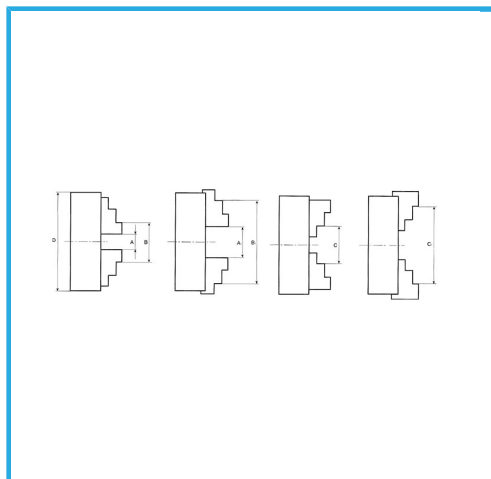

A GUIDA SINGOLA. GRIFFE INTEGRALI, SERRAGGIO CONCENTRICO,
DOTATO DI: 1 SERIE COMPOSTA DA 3 GRIFFE PER INTERNI, 1 SERIE
COMPOSTA...

€1.120,00

D1	270 mm
D2	290 mm
D3	100 mm
H1	143,5 mm
H	95 mm
h	11 mm
z-d	3-M16 mm
Quadro chiave	13 mm
A - A1	11,5 - 145 mm
B - B1	95 - 320 mm
C - C1	110 - 320 mm
Peso netto	47,5 kg
Peso lordo	64,00 kg
Codice EAN	8012667397753

Scatola

Cassa di
legno

Ghisa