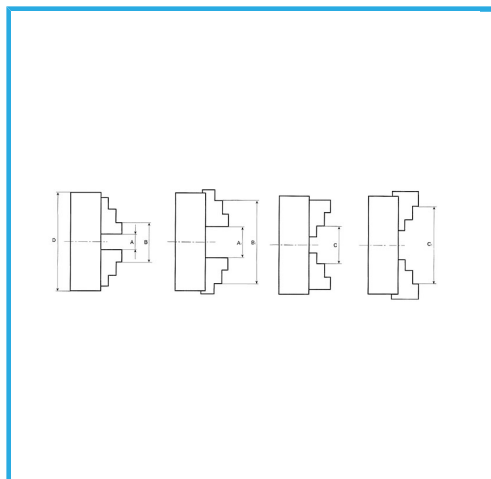

A GUIDA SINGOLA. GRIFFE INTEGRALI, SERRAGGIO CONCENTRICO, DOTATO DI: 1 SERIE COMPOSTA DA 3 GRIFFE PER INTERNI, 1 SERIE COMPOSTA...

€660,00

D1	206 mm
D2	226 mm
D3	80 mm
H1	120 mm
H	80 mm
h	5 mm
z-d	3-M12 mm
Quadro chiave	12 mm
A - A1	6 - 110 mm
B - B1	80 - 250 mm
C - C1	90 - 250 mm
Peso netto	25,7 kg
Peso lordo	32,80 kg
Codice EAN	8012667397746

Scatola

Cassa di legno

Ghisa