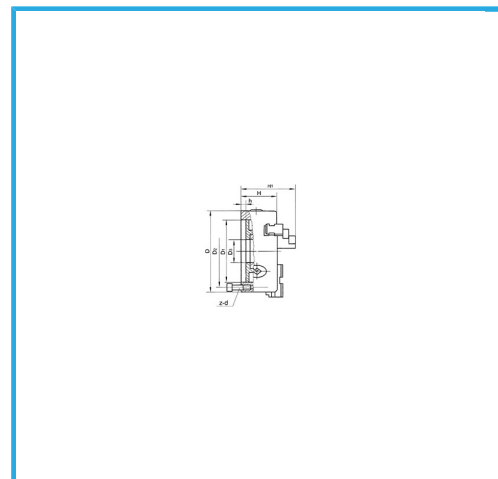

A GUIDA SINGOLA. GRIFFE INTEGRALI, SERRAGGIO CONCENTRICO, DOTATO DI: 1 SERIE COMPOSTA DA 3 GRIFFE PER INTERNI, 1 SERIE COMPOSTA...

€660,00

D1	206 mm
D2	226 mm
D3	80 mm
H1	120 mm
H	80 mm
h	5 mm
z-d	3-M12 mm
Quadro chiave	12 mm
A - A1	6 - 110 mm
B - B1	80 - 250 mm
C - C1	90 - 250 mm
Peso netto	25,7 kg
Peso lordo	32,80 kg
Codice EAN	8012667397746

Scatola

Cassa di legno

Ghisa