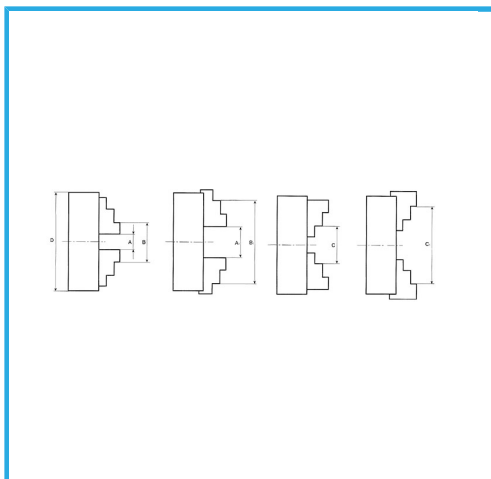

A GUIDA SINGOLA. GRIFFE INTEGRALI, SERRAGGIO CONCENTRICO, DOTATO DI: 1 SERIE COMPOSTA DA 3 GRIFFE PER INTERNI, 1 SERIE COMPOSTA...

€249,00

D1	55 mm
D2	66 mm
D3	16 mm
H1	66 mm
H	50 mm
h	4 mm
z-d	3-M6 mm
Quadro chiave	8 mm
A - A1	2 - 22 mm
B - B1	25 - 70 mm
C - C1	22 - 63 mm
Peso netto	1,9 kg
Peso lordo	2,10 kg
Codice EAN	8012667397692

Scatola

Cassa di legno

Ghisa