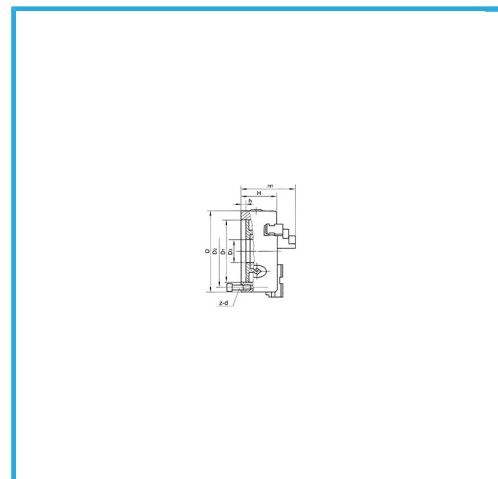

A GUIDA SINGOLA. GRIFFE INTEGRALI, SERRAGGIO CONCENTRICO, DOTATO DI: 1 SERIE COMPOSTA DA 3 GRIFFE PER INTERNI, 1 SERIE COMPOSTA...

€249,00

D1	55 mm
D2	66 mm
D3	16 mm
H1	66 mm
H	50 mm
h	4 mm
z-d	3-M6 mm
Quadro chiave	8 mm
A - A1	2 - 22 mm
B - B1	25 - 70 mm
C - C1	22 - 63 mm
Peso netto	1,9 kg
Peso lordo	2,10 kg
Codice EAN	8012667397692

Scatola

Cassa di legno

Ghisa