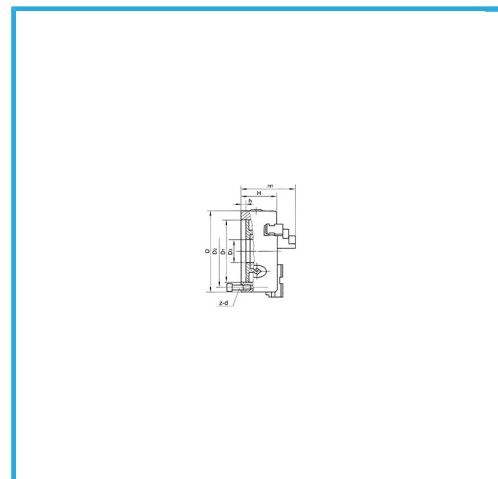

A GUIDA SINGOLA. GRIFFE INTEGRALI, SERRAGGIO CONCENTRICO,
DOTATO DI: 1 SERIE COMPOSTA DA 3 GRIFFE PER INTERNI, 1 SERIE
COMPOSTA...

€380,00

D1	130 mm
D2	142 mm
D3	45 mm
H1	95 mm
H	65 mm
h	5 mm
z-d	3-M8 mm
Quadro chiave	10 mm
A - A1	3 - 55 mm
B - B1	50 - 160 mm
C - C1	55 - 145 mm
Peso netto	8,8 kg
Peso lordo	1,86 kg
Codice EAN	8012667397722

Scatola

Cassa di
legno

Ghisa