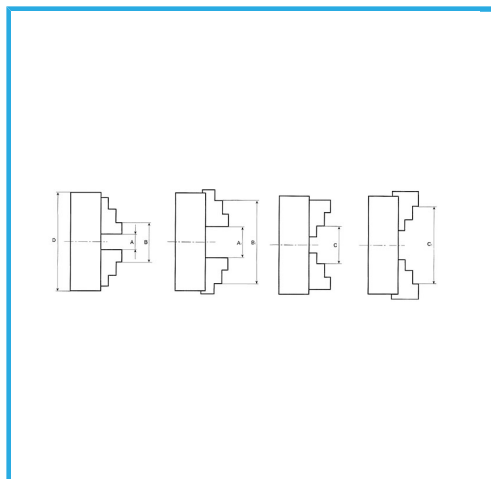

A GUIDA SINGOLA. GRIFFE INTEGRALI, SERRAGGIO CONCENTRICO,
DOTATO DI: 1 SERIE COMPOSTA DA 3 GRIFFE PER INTERNI, 1 SERIE
COMPOSTA...

€380,00

D1	130 mm
D2	142 mm
D3	45 mm
H1	95 mm
H	65 mm
h	5 mm
z-d	3-M8 mm
Quadro chiave	10 mm
A - A1	3 - 55 mm
B - B1	50 - 160 mm
C - C1	55 - 145 mm
Peso netto	8,8 kg
Peso lordo	1,86 kg
Codice EAN	8012667397722

Scatola

Cassa di
legno

Ghisa