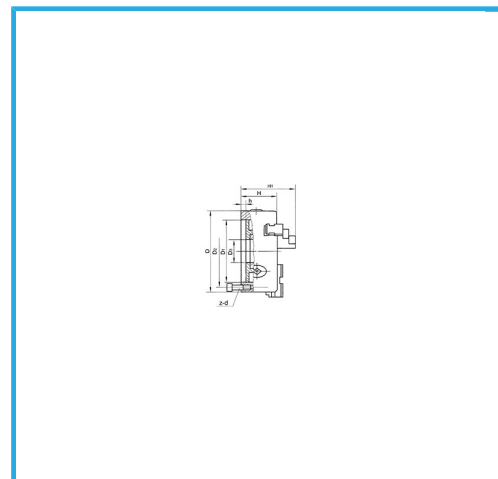

A GUIDA SINGOLA. GRIFFE INTEGRALI, SERRAGGIO CONCENTRICO,  
DOTATO DI: 1 SERIE COMPOSTA DA 3 GRIFFE PER INTERNI, 1 SERIE  
COMPOSTA...

**€380,00**

D1	130 mm
D2	142 mm
D3	45 mm
H1	95 mm
H	65 mm
h	5 mm
z-d	3-M8 mm
Quadro chiave	10 mm
A - A1	3 - 55 mm
B - B1	50 - 160 mm
C - C1	55 - 145 mm
Peso netto	8,8 kg
Peso lordo	1,86 kg
Codice EAN	8012667397722

Scatola

Cassa di  
legno

Ghisa