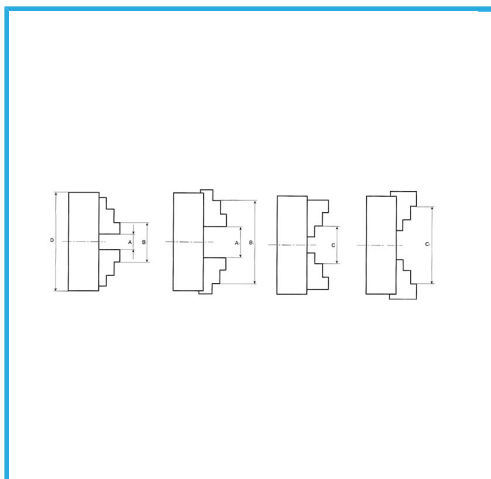

A GUIDA SINGOLA. GRIFFE INTEGRALI, SERRAGGIO CONCENTRICO,  
DOTATO DI: 1 SERIE COMPOSTA DA 3 GRIFFE PER INTERNI, 1 SERIE  
COMPOSTA...

**€380,00**

D1	130 mm
D2	142 mm
D3	45 mm
H1	95 mm
H	65 mm
h	5 mm
z-d	3-M8 mm
Quadro chiave	10 mm
A - A1	3 - 55 mm
B - B1	50 - 160 mm
C - C1	55 - 145 mm
Peso netto	8,8 kg
Peso lordo	1,86 kg
Codice EAN	8012667397722

Scatola

Cassa di  
legno

Ghisa