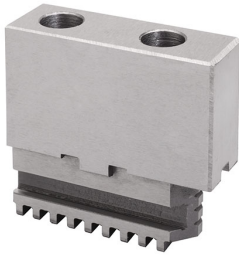

MIT BASIS AUS GEHÄRTETEM STAHL, FÜR SELBSTZENTRIERENDES
FUTTER MIT EINFACHER FÜHRUNG.

Spannfutter

Ø 200 mm

Bruttogewicht

4,24 kg

EAN-Code

8012667398118

Box