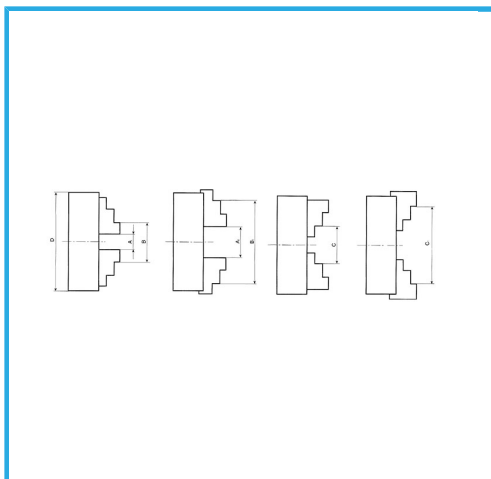

A GUIDA SINGOLA. GRIFFE INTEGRALI, SERRAGGIO CONCENTRICO, DOTATO DI: 1 SERIE COMPOSTA DA 4 GRIFFE PER INTERNI, 1 SERIE COMPOSTA...

€290,00

D1	72 mm
D2	84 mm
D3	22 mm
H1	75 mm
H	55 mm
h	4 mm
z-d	3-M8 mm
Quadro chiave	8 mm
A - A1	2 - 30 mm
B - B1	30 - 90 mm
C - C1	30 - 80 mm
Peso netto	3,63 kg
Peso lordo	3,90 kg
Codice EAN	8012667397784

Scatola

Cassa di legno

Ghisa