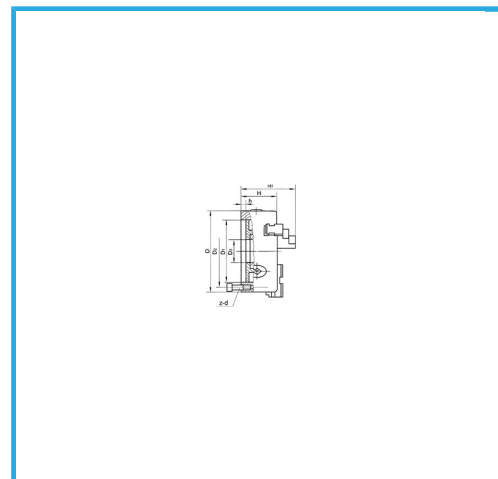

A GUIDA SINGOLA. GRIFFE INTEGRALI, SERRAGGIO CONCENTRICO, DOTATO DI: 1 SERIE COMPOSTA DA 4 GRIFFE PER INTERNI, 1 SERIE COMPOSTA...

€290,00

D1	72 mm
D2	84 mm
D3	22 mm
H1	75 mm
H	55 mm
h	4 mm
z-d	3-M8 mm
Quadro chiave	8 mm
A - A1	2 - 30 mm
B - B1	30 - 90 mm
C - C1	30 - 80 mm
Peso netto	3,63 kg
Peso lordo	3,90 kg
Codice EAN	8012667397784

Scatola

Cassa di legno

Ghisa