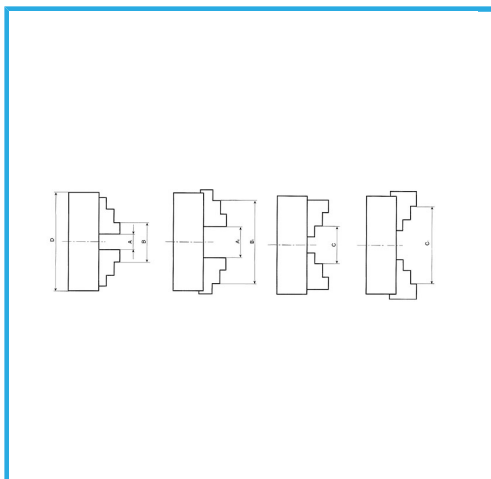

A GUIDA SINGOLA. GRIFFE INTEGRALI, SERRAGGIO CONCENTRICO, DOTATO DI: 1 SERIE COMPOSTA DA 4 GRIFFE PER INTERNI, 1 SERIE COMPOSTA...

€694,00

D1	165 mm
D2	180 mm
D3	65 mm
H1	113 mm
H	75 mm
h	6 mm
z-d	3-M10 mm
Quadro chiave	12 mm
A - A1	4 - 85 mm
B - B1	65 - 200 mm
C - C1	65 - 200 mm
Peso netto	20,3 kg
Peso lordo	21,00 kg
Codice EAN	8012667397814

Scatola

Cassa di legno

Ghisa