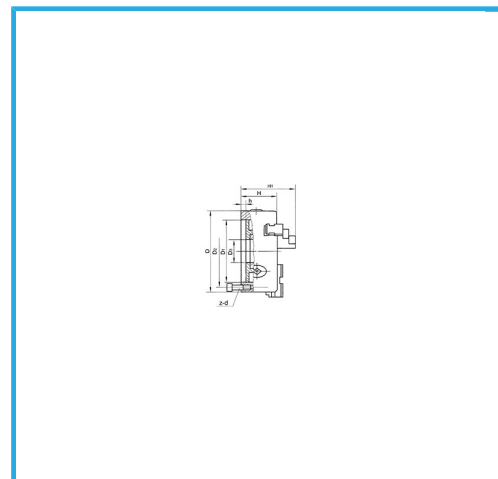

A GUIDA SINGOLA. GRIFFE INTEGRALI, SERRAGGIO CONCENTRICO, DOTATO DI: 1 SERIE COMPOSTA DA 4 GRIFFE PER INTERNI, 1 SERIE COMPOSTA...

€694,00

D1	165 mm
D2	180 mm
D3	65 mm
H1	113 mm
H	75 mm
h	6 mm
z-d	3-M10 mm
Quadro chiave	12 mm
A - A1	4 - 85 mm
B - B1	65 - 200 mm
C - C1	65 - 200 mm
Peso netto	20,3 kg
Peso lordo	21,00 kg
Codice EAN	8012667397814

Scatola

Cassa di legno

Ghisa