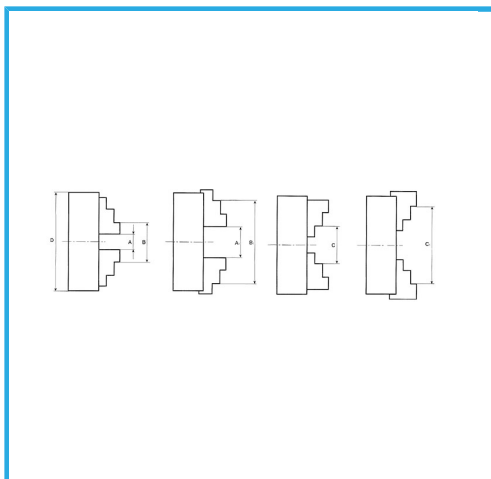

A GUIDA SINGOLA. GRIFFE INTEGRALI, SERRAGGIO CONCENTRICO, DOTATO DI: 1 SERIE COMPOSTA DA 3 GRIFFE PER INTERNI, 1 SERIE COMPOSTA...

€543,00

D1	165 mm
D2	180 mm
D3	65 mm
H1	109 mm
H	75 mm
h	6 mm
z-d	3-M10 mm
Quadro chiave	12 mm
A - A1	4 - 85 mm
B - B1	65 - 200 mm
C - C1	65 - 200 mm
Peso netto	15,5 kg
Peso lordo	18,70 kg
Codice EAN	8012667397739

Scatola

Cassa di legno

Ghisa