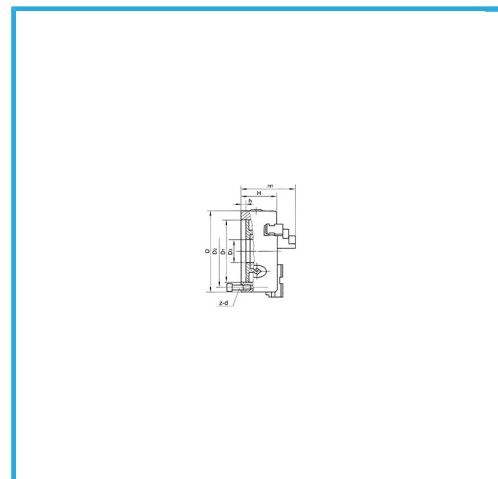

A GUIDA SINGOLA. GRIFFE INTEGRALI, SERRAGGIO CONCENTRICO, DOTATO DI: 1 SERIE COMPOSTA DA 3 GRIFFE PER INTERNI, 1 SERIE COMPOSTA...

€543,00

D1	165 mm
D2	180 mm
D3	65 mm
H1	109 mm
H	75 mm
h	6 mm
z-d	3-M10 mm
Quadro chiave	12 mm
A - A1	4 - 85 mm
B - B1	65 - 200 mm
C - C1	65 - 200 mm
Peso netto	15,5 kg
Peso lordo	18,70 kg
Codice EAN	8012667397739

Scatola

Cassa di legno

Ghisa