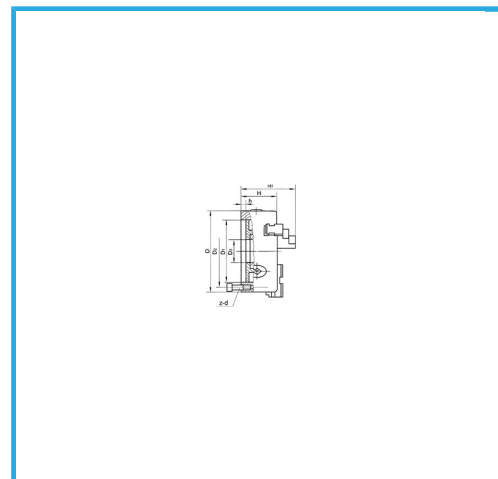

A GUIDA SINGOLA. GRIFFE INTEGRALI, SERRAGGIO CONCENTRICO, DOTATO DI: 1 SERIE COMPOSTA DA 3 GRIFFE PER INTERNI, 1 SERIE COMPOSTA...

€1.690,00

D1	340 mm
D2	368 mm
D3	145 mm
H1	155 mm
H	101,5 mm
h	7 mm
z-d	3-M16 mm
Quadro chiave	14 mm
A - A1	15 - 210 mm
B - B1	120 - 400 mm
C - C1	120 - 400 mm
Peso netto	71 kg
Peso lordo	95,00 kg
Codice EAN	8012667397760

Scatola

Cassa di legno

Ghisa