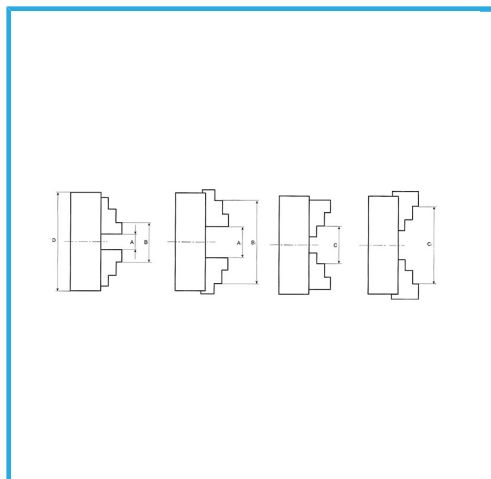

A GUIDA SINGOLA. GRIFFE INTEGRALI, SERRAGGIO CONCENTRICO, DOTATO DI: 1 SERIE COMPOSTA DA 3 GRIFFE PER INTERNI, 1 SERIE COMPOSTA...

€1.690,00

D1	340 mm
D2	368 mm
D3	145 mm
H1	155 mm
H	101,5 mm
h	7 mm
z-d	3-M16 mm
Quadro chiave	14 mm
A - A1	15 - 210 mm
B - B1	120 - 400 mm
C - C1	120 - 400 mm
Peso netto	71 kg
Peso lordo	95,00 kg
Codice EAN	8012667397760

Scatola

Cassa di legno

Ghisa