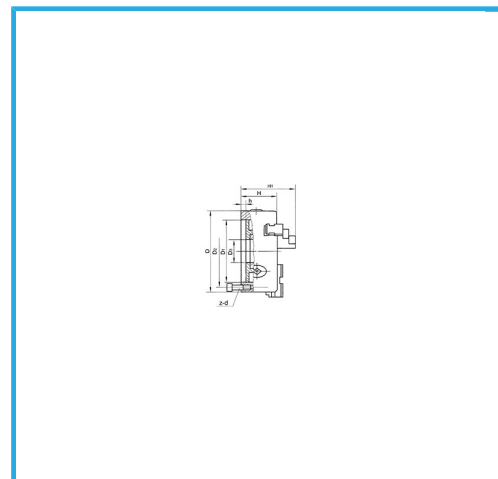

A GUIDA SINGOLA. GRIFFE INTEGRALI, SERRAGGIO CONCENTRICO, DOTATO DI: 1 SERIE COMPOSTA DA 3 GRIFFE PER INTERNI, 1 SERIE COMPOSTA...

**€1.690,00**

<b>D1</b>	340 mm
<b>D2</b>	368 mm
<b>D3</b>	145 mm
<b>H1</b>	155 mm
<b>H</b>	101,5 mm
<b>h</b>	7 mm
<b>z-d</b>	3-M16 mm
<b>Quadro chiave</b>	14 mm
<b>A - A1</b>	15 - 210 mm
<b>B - B1</b>	120 - 400 mm
<b>C - C1</b>	120 - 400 mm
<b>Peso netto</b>	71 kg
<b>Peso lordo</b>	95,00 kg
<b>Codice EAN</b>	8012667397760

Scatola

Cassa di legno

Ghisa