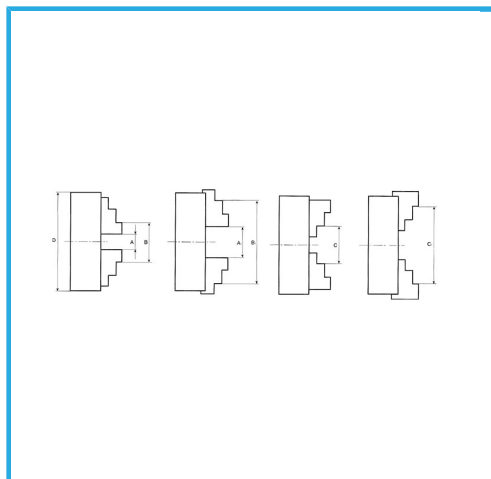

A GUIDA SINGOLA. GRIFFE INTEGRALI, SERRAGGIO CONCENTRICO, DOTATO DI: 1 SERIE COMPOSTA DA 3 GRIFFE PER INTERNI, 1 SERIE COMPOSTA...

**€1.690,00**

<b>D1</b>	340 mm
<b>D2</b>	368 mm
<b>D3</b>	145 mm
<b>H1</b>	155 mm
<b>H</b>	101,5 mm
<b>h</b>	7 mm
<b>z-d</b>	3-M16 mm
<b>Quadro chiave</b>	14 mm
<b>A - A1</b>	15 - 210 mm
<b>B - B1</b>	120 - 400 mm
<b>C - C1</b>	120 - 400 mm
<b>Peso netto</b>	71 kg
<b>Peso lordo</b>	95,00 kg
<b>Codice EAN</b>	8012667397760

Scatola

Cassa di legno

Ghisa