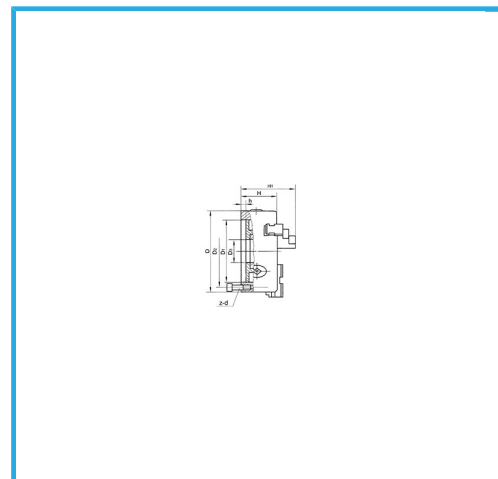

A GUIDA SINGOLA. GRIFFE INTEGRALI, SERRAGGIO CONCENTRICO,  
DOTATO DI: 1 SERIE COMPOSTA DA 3 GRIFFE PER INTERNI, 1 SERIE  
COMPOSTA...

€295,00

D1	95 mm
D2	108 mm
D3	30 mm
H1	84 mm
H	58 mm
h	4 mm
z-d	3-M8 mm
Quadro chiave	10 mm
A - A1	2,5 - 40 mm
B - B1	38 - 125 mm
C - C1	38 - 110 mm
Peso netto	5 kg
Peso lordo	5,80 kg
Codice EAN	8012667397715

Scatola

Cassa di  
legno

Ghisa