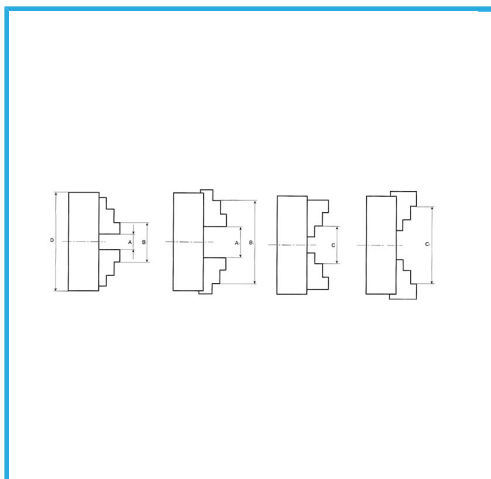

A GUIDA SINGOLA. GRIFFE INTEGRALI, SERRAGGIO CONCENTRICO,  
DOTATO DI: 1 SERIE COMPOSTA DA 3 GRIFFE PER INTERNI, 1 SERIE  
COMPOSTA...

€295,00

D1	95 mm
D2	108 mm
D3	30 mm
H1	84 mm
H	58 mm
h	4 mm
z-d	3-M8 mm
Quadro chiave	10 mm
A - A1	2,5 - 40 mm
B - B1	38 - 125 mm
C - C1	38 - 110 mm
Peso netto	5 kg
Peso lordo	5,80 kg
Codice EAN	8012667397715

Scatola

Cassa di  
legno

Ghisa