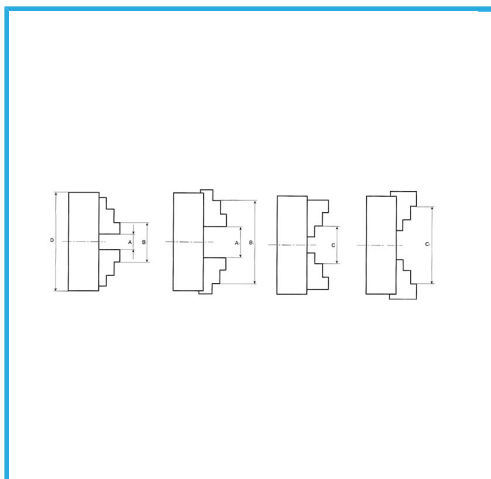

A GUIDA SINGOLA. GRIFFE INTEGRALI, SERRAGGIO CONCENTRICO, DOTATO DI: 1 SERIE COMPOSTA DA 3 GRIFFE PER INTERNI, 1 SERIE COMPOSTA...

€274,00

D1	72 mm
D2	84 mm
D3	22 mm
H1	74,5 mm
H	55 mm
h	4 mm
z-d	3-M8 mm
Quadro chiave	8 mm
A - A1	2 - 30 mm
B - B1	30 - 90 mm
C - C1	30 - 80 mm
Peso netto	3,2 kg
Peso lordo	3,70 kg
Codice EAN	8012667397708

Scatola

Cassa di legno

Ghisa