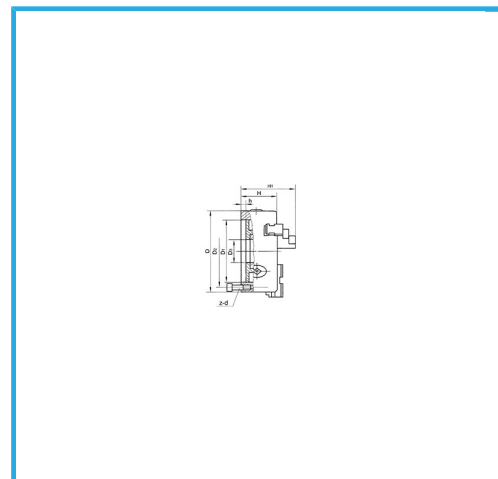

A GUIDA SINGOLA. GRIFFE INTEGRALI, SERRAGGIO CONCENTRICO, DOTATO DI: 1 SERIE COMPOSTA DA 3 GRIFFE PER INTERNI, 1 SERIE COMPOSTA...

€274,00

D1	72 mm
D2	84 mm
D3	22 mm
H1	74,5 mm
H	55 mm
h	4 mm
z-d	3-M8 mm
Quadro chiave	8 mm
A - A1	2 - 30 mm
B - B1	30 - 90 mm
C - C1	30 - 80 mm
Peso netto	3,2 kg
Peso lordo	3,70 kg
Codice EAN	8012667397708

Scatola

Cassa di legno

Ghisa