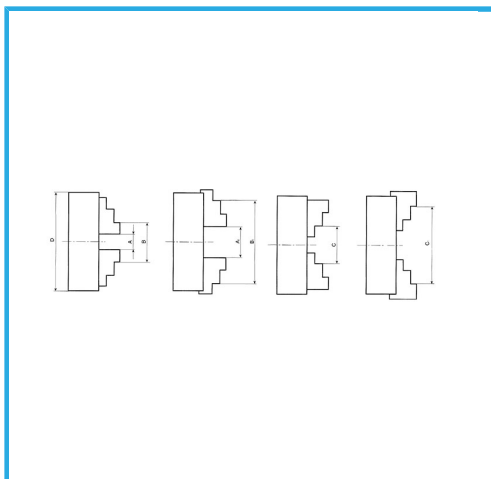

A GUIDA SINGOLA. GRIFFE INTEGRALI, SERRAGGIO CONCENTRICO, DOTATO DI: 1 SERIE COMPOSTA DA 4 GRIFFE PER INTERNI, 1 SERIE COMPOSTA...

€1.480,00

D1	270 mm
D2	290 mm
D3	100 mm
H1	148,5 mm
H	95 mm
h	11 mm
z-d	3-M16 mm
Quadro chiave	13 mm
A - A1	11,5 - 145 mm
B - B1	95 - 320 mm
C - C1	110 - 320 mm
Peso netto	67 kg
Peso lordo	68,00 kg
Codice EAN	8012667397838

Scatola

Cassa di legno

Ghisa