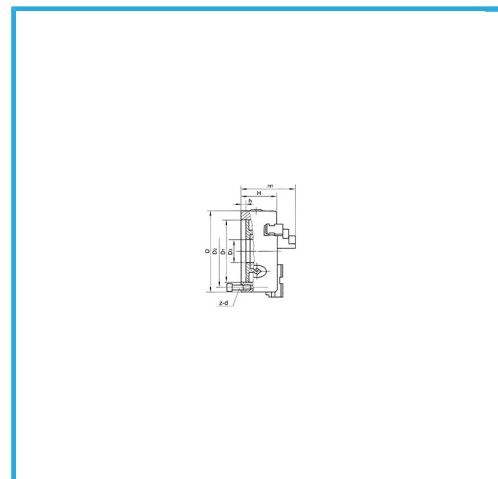

A GUIDA SINGOLA. GRIFFE INTEGRALI, SERRAGGIO CONCENTRICO, DOTATO DI: 1 SERIE COMPOSTA DA 4 GRIFFE PER INTERNI, 1 SERIE COMPOSTA...

€1.480,00

D1	270 mm
D2	290 mm
D3	100 mm
H1	148,5 mm
H	95 mm
h	11 mm
z-d	3-M16 mm
Quadro chiave	13 mm
A - A1	11,5 - 145 mm
B - B1	95 - 320 mm
C - C1	110 - 320 mm
Peso netto	67 kg
Peso lordo	68,00 kg
Codice EAN	8012667397838

Scatola

Cassa di legno

Ghisa