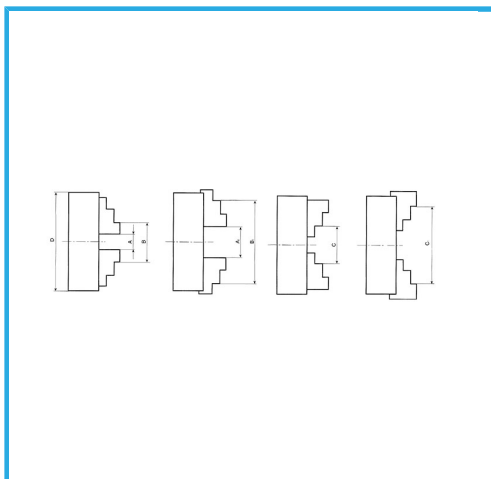

A GUIDA SINGOLA. GRIFFE INTEGRALI, SERRAGGIO CONCENTRICO, DOTATO DI: 1 SERIE COMPOSTA DA 4 GRIFFE PER INTERNI, 1 SERIE COMPOSTA...

€420,00

D1	130 mm
D2	142 mm
D3	45 mm
H1	95 mm
H	65 mm
h	5 mm
z-d	3-M8 mm
Quadro chiave	10 mm
A - A1	3 - 55 mm
B - B1	50 - 160 mm
C - C1	55 - 145 mm
Peso netto	9,7 kg
Peso lordo	1,86 kg
Codice EAN	8012667397807

Scatola

Cassa di legno

Ghisa