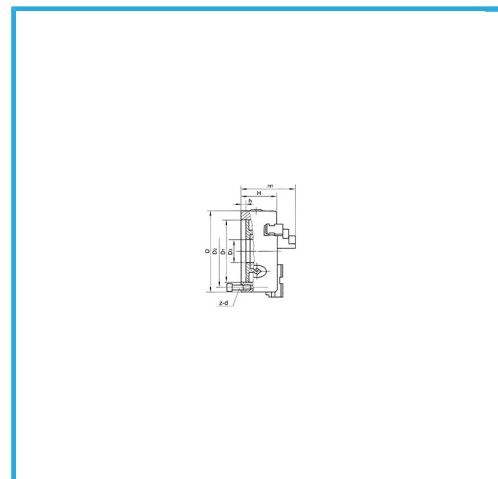

A GUIDA SINGOLA. GRIFFE INTEGRALI, SERRAGGIO CONCENTRICO, DOTATO DI: 1 SERIE COMPOSTA DA 4 GRIFFE PER INTERNI, 1 SERIE COMPOSTA...

€420,00

D1	130 mm
D2	142 mm
D3	45 mm
H1	95 mm
H	65 mm
h	5 mm
z-d	3-M8 mm
Quadro chiave	10 mm
A - A1	3 - 55 mm
B - B1	50 - 160 mm
C - C1	55 - 145 mm
Peso netto	9,7 kg
Peso lordo	1,86 kg
Codice EAN	8012667397807

Scatola

Cassa di legno

Ghisa