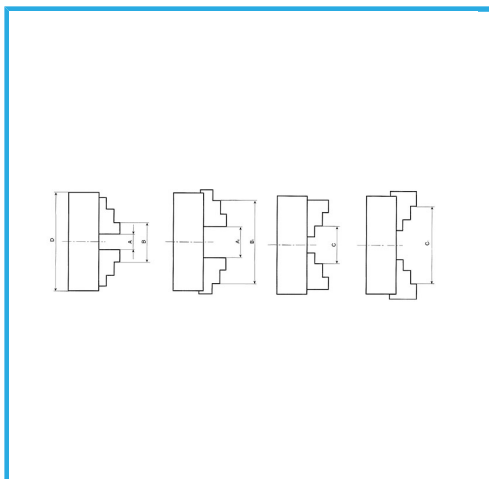

A GUIDA SINGOLA. GRIFFE INTEGRALI, SERRAGGIO CONCENTRICO, DOTATO DI: 1 SERIE COMPOSTA DA 4 GRIFFE PER INTERNI, 1 SERIE COMPOSTA...

€2.130,00

D1	340 mm
D2	368 mm
D3	145 mm
H1	155 mm
H	101,5 mm
h	7 mm
z-d	3-M16 mm
Quadro chiave	14 mm
A - A1	15 - 210 mm
B - B1	120 - 400 mm
C - C1	120 - 400 mm
Peso netto	94 kg
Peso lordo	95,00 kg
Codice EAN	8012667397845

Scatola

Cassa di legno

Ghisa