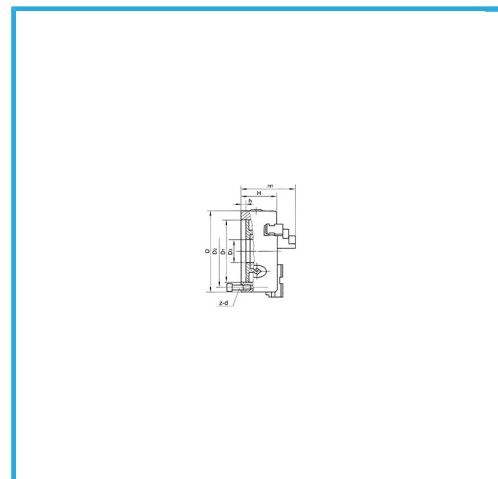

A GUIDA SINGOLA. GRIFFE INTEGRALI, SERRAGGIO CONCENTRICO, DOTATO DI: 1 SERIE COMPOSTA DA 4 GRIFFE PER INTERNI, 1 SERIE COMPOSTA...

€2.130,00

D1	340 mm
D2	368 mm
D3	145 mm
H1	155 mm
H	101,5 mm
h	7 mm
z-d	3-M16 mm
Quadro chiave	14 mm
A - A1	15 - 210 mm
B - B1	120 - 400 mm
C - C1	120 - 400 mm
Peso netto	94 kg
Peso lordo	95,00 kg
Codice EAN	8012667397845

Scatola

Cassa di legno

Ghisa