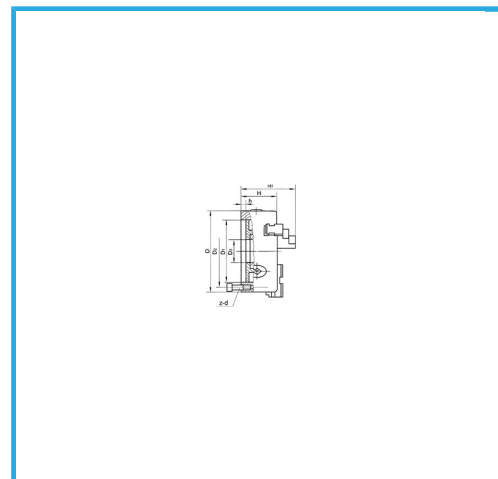

A GUIDA SINGOLA. GRIFFE INTEGRALI, SERRAGGIO CONCENTRICO, DOTATO DI: 1 SERIE COMPOSTA DA 4 GRIFFE PER INTERNI, 1 SERIE COMPOSTA...

€318,00

D1	95 mm
D2	108 mm
D3	30 mm
H1	84 mm
H	58 mm
h	4,5 mm
z-d	3-M8 mm
Quadro chiave	10 mm
A - A1	2,5 - 40 mm
B - B1	38 - 125 mm
C - C1	38 - 110 mm
Peso netto	5,9 kg
Peso lordo	6,20 kg
Codice EAN	8012667397791

Scatola

Cassa di legno

Ghisa