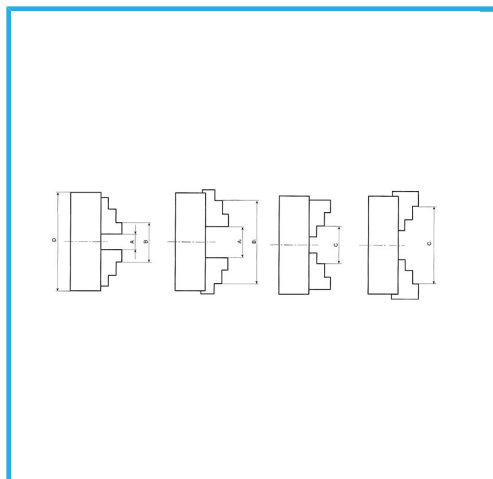

A GUIDA SINGOLA. GRIFFE INTEGRALI, SERRAGGIO CONCENTRICO, DOTATO DI: 1 SERIE COMPOSTA DA 4 GRIFFE PER INTERNI, 1 SERIE COMPOSTA...

€318,00

D1	95 mm
D2	108 mm
D3	30 mm
H1	84 mm
H	58 mm
h	4,5 mm
z-d	3-M8 mm
Quadro chiave	10 mm
A - A1	2,5 - 40 mm
B - B1	38 - 125 mm
C - C1	38 - 110 mm
Peso netto	5,9 kg
Peso lordo	6,20 kg
Codice EAN	8012667397791

Scatola

Cassa di legno

Ghisa