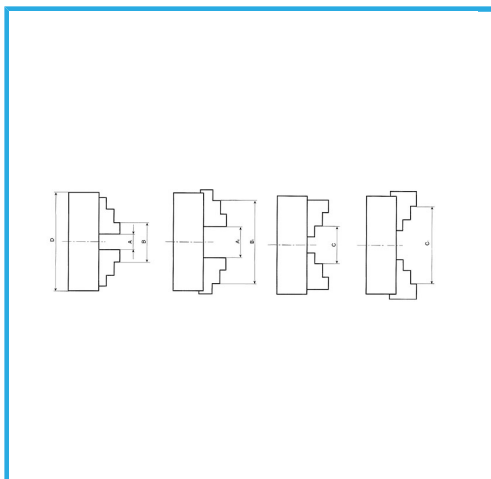

A GUIDA SINGOLA. GRIFFE INTEGRALI, SERRAGGIO CONCENTRICO, DOTATO DI: 1 SERIE COMPOSTA DA 4 GRIFFE PER INTERNI, 1 SERIE COMPOSTA...

€318,00

D1	95 mm
D2	108 mm
D3	30 mm
H1	84 mm
H	58 mm
h	4,5 mm
z-d	3-M8 mm
Quadro chiave	10 mm
A - A1	2,5 - 40 mm
B - B1	38 - 125 mm
C - C1	38 - 110 mm
Peso netto	5,9 kg
Peso lordo	6,20 kg
Codice EAN	8012667397791

Scatola

Cassa di legno

Ghisa