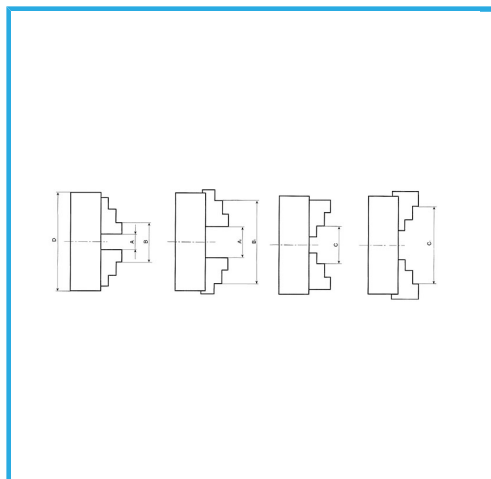

A GUIDA SINGOLA. GRIFFE INTEGRALI, SERRAGGIO CONCENTRICO,
DOTATO DI: 1 SERIE COMPOSTA DA 4 GRIFFE PER INTERNI, 1 SERIE
COMPOSTA...

€276,00

D1	55 mm
D2	66 mm
D3	16 mm
H1	66 mm
H	50 mm
h	4 mm
z-d	3-M6 mm
Quadro chiave	8 mm
A - A1	2 - 22 mm
B - B1	25 - 70 mm
C - C1	22 - 63 mm
Peso netto	2,1 kg
Peso lordo	2,30 kg
Codice EAN	8012667397777

Scatola

Cassa di
legno

Ghisa