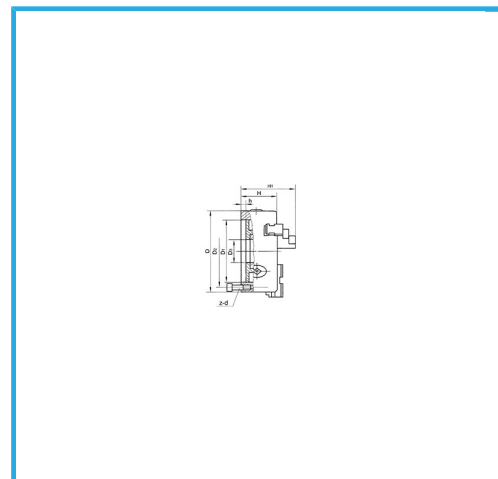

A GUIDA SINGOLA. GRIFFE INTEGRALI, SERRAGGIO CONCENTRICO,
DOTATO DI: 1 SERIE COMPOSTA DA 4 GRIFFE PER INTERNI, 1 SERIE
COMPOSTA...

€276,00

D1	55 mm
D2	66 mm
D3	16 mm
H1	66 mm
H	50 mm
h	4 mm
z-d	3-M6 mm
Quadro chiave	8 mm
A - A1	2 - 22 mm
B - B1	25 - 70 mm
C - C1	22 - 63 mm
Peso netto	2,1 kg
Peso lordo	2,30 kg
Codice EAN	8012667397777

Scatola

Cassa di
legno

Ghisa