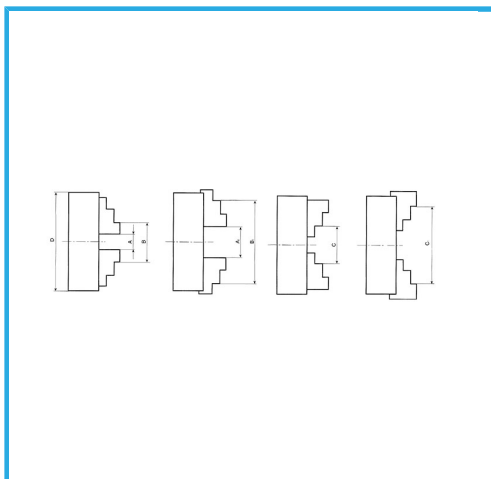

A GUIDA SINGOLA. GRIFFE INTEGRALI, SERRAGGIO CONCENTRICO, DOTATO DI: 1 SERIE COMPOSTA DA 4 GRIFFE PER INTERNI, 1 SERIE COMPOSTA...

€890,00

D1	206 mm
D2	226 mm
D3	80 mm
H1	124 mm
H	80 mm
h	5 mm
z-d	3-M12 mm
Quadro chiave	12 mm
A - A1	6 - 110 mm
B - B1	80 - 250 mm
C - C1	90 - 250 mm
Peso netto	28,3 kg
Peso lordo	28,30 kg
Codice EAN	8012667397821

Scatola

Cassa di legno

Ghisa