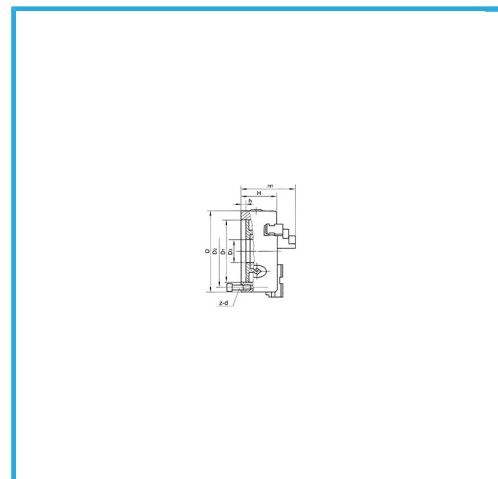

A GUIDA SINGOLA. GRIFFE INTEGRALI, SERRAGGIO CONCENTRICO, DOTATO DI: 1 SERIE COMPOSTA DA 4 GRIFFE PER INTERNI, 1 SERIE COMPOSTA...

€890,00

D1	206 mm
D2	226 mm
D3	80 mm
H1	124 mm
H	80 mm
h	5 mm
z-d	3-M12 mm
Quadro chiave	12 mm
A - A1	6 - 110 mm
B - B1	80 - 250 mm
C - C1	90 - 250 mm
Peso netto	28,3 kg
Peso lordo	28,30 kg
Codice EAN	8012667397821

Scatola

Cassa di legno

Ghisa