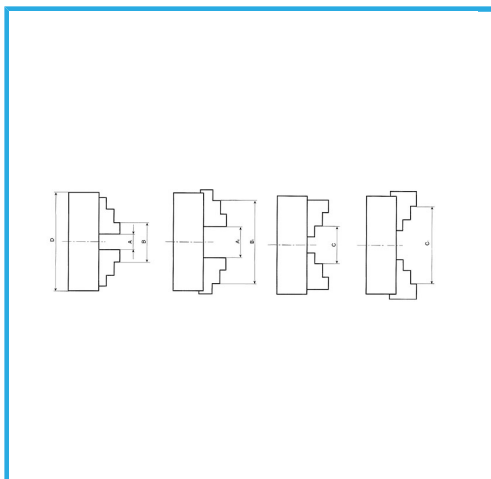

A GUIDA SINGOLA. GRIFFE INTEGRALI, SERRAGGIO CONCENTRICO, DOTATO DI: 1 SERIE COMPOSTA DA 4 GRIFFE PER INTERNI, 1 SERIE COMPOSTA...

€890,00

D1	206 mm
D2	226 mm
D3	80 mm
H1	124 mm
H	80 mm
h	5 mm
z-d	3-M12 mm
Quadro chiave	12 mm
A - A1	6 - 110 mm
B - B1	80 - 250 mm
C - C1	90 - 250 mm
Peso netto	28,3 kg
Peso lordo	1,86 kg
Codice EAN	8012667397821

Scatola

Cassa di legno

Ghisa