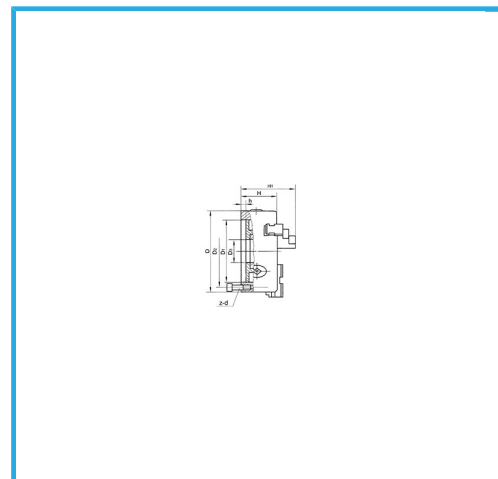

A GUIDA SINGOLA. GRIFFE INTEGRALI, SERRAGGIO CONCENTRICO, DOTATO DI: 1 SERIE COMPOSTA DA 4 GRIFFE PER INTERNI, 1 SERIE COMPOSTA...

€890,00

D1	206 mm
D2	226 mm
D3	80 mm
H1	124 mm
H	80 mm
h	5 mm
z-d	3-M12 mm
Quadro chiave	12 mm
A - A1	6 - 110 mm
B - B1	80 - 250 mm
C - C1	90 - 250 mm
Peso netto	28,3 kg
Peso lordo	1,86 kg
Codice EAN	8012667397821

Scatola

Cassa di legno

Ghisa