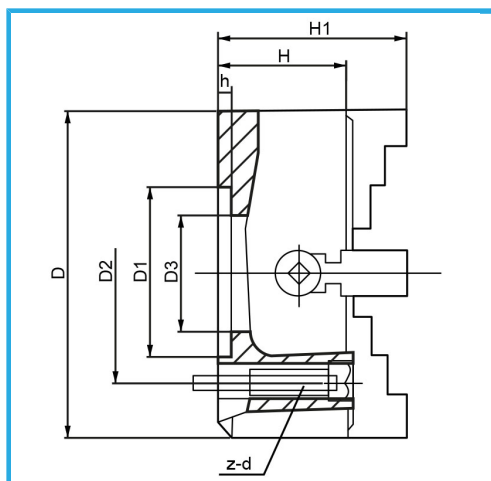

CON COMANDO A VITE, ATTACCO A FLANGIA, GRIFFE A GUIDA
SEMPLICE REVERSIBILI PER PRESA INTERNA ED ESTERNA. DOTATO DI
CHIAVE PER...

€244,00

D	160 mm
D1	65 mm
D2	95 mm
D3	55 mm
H1	103 mm
H	75 mm
h	5 mm
z-d	4-M10 mm
Quadro chiave	10 mm
Peso netto	10 kg
Peso lordo	10,50 kg
Codice EAN	8012667398200