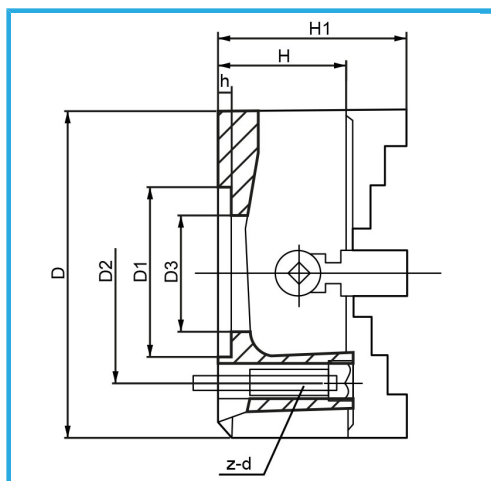

CON COMANDO A VITE, ATTACCO A FLANGIA, GRIFFE A GUIDA
SEMPLICE REVERSIBILI PER PRESA INTERNA ED ESTERNA. DOTATO DI
CHIAVE PER...

€410,00

D	250 mm
D1	110 mm
D2	130 mm
D3	100 mm
H1	131 mm
H	90 mm
h	6 mm
z-d	4-M12 mm
Quadro chiave	12 mm
Peso netto	23 kg
Peso lordo	24,00 kg
Codice EAN	8012667398224
Dimensioni imballo	310x310x220 h mm