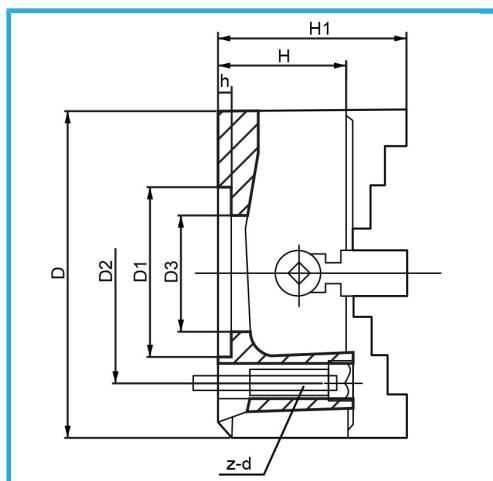

CON COMANDO A VITE, ATTACCO A FLANGIA, GRIFFE A GUIDA
SEMPLICE REVERSIBILI PER PRESA INTERNA ED ESTERNA. DOTATO DI
CHIAVE PER...

€410,00

D	250 mm
D1	110 mm
D2	130 mm
D3	100 mm
H1	131 mm
H	90 mm
h	6 mm
z-d	4-M12 mm
Quadro chiave	12 mm
Peso netto	23 kg
Peso lordo	24,00 kg
Codice EAN	8012667398224