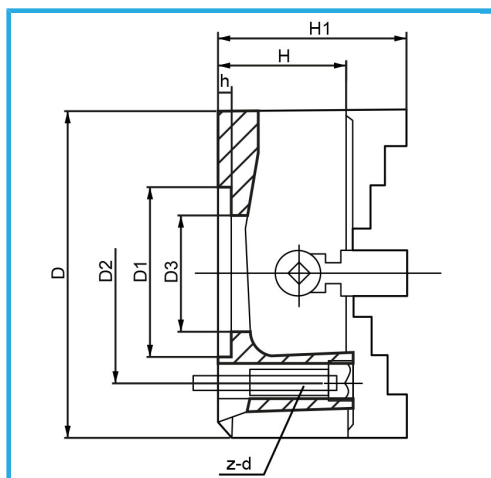

CON COMANDO A VITE, ATTACCO A FLANGIA, GRIFFE A GUIDA  
SEMPLICE REVERSIBILI PER PRESA INTERNA ED ESTERNA. DOTATO DI  
CHIAVE PER...

€322,00

D	200 mm
D1	80 mm
D2	112 mm
D3	70 mm
H1	119 mm
H	80 mm
h	6 mm
z-d	4-M10 mm
Quadro chiave	10 mm
Peso netto	14,5 kg
Peso lordo	15,20 kg
Codice EAN	8012667398217